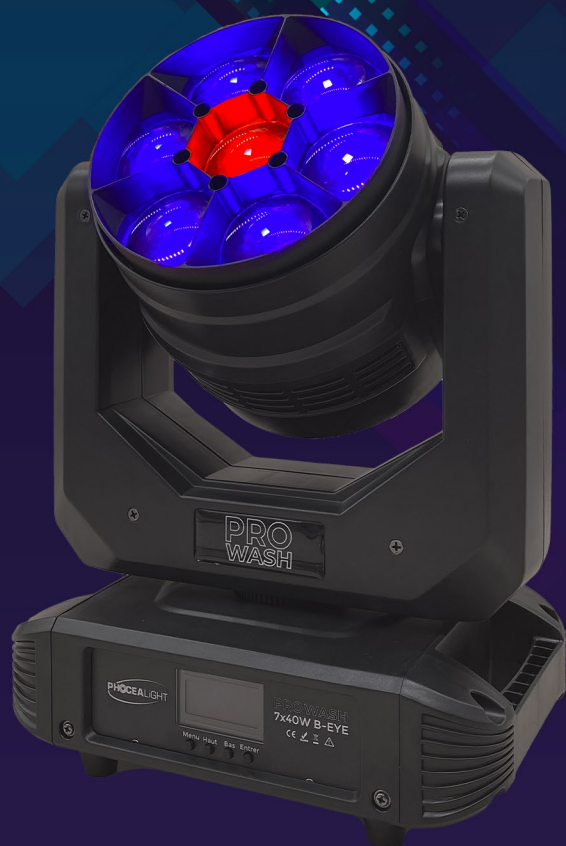

PRO WASH 7X40W

LYRE WASH + BEAM

Caractéristiques Techniques

 **Source lumineuse**
7 LEDs de 40W

 **Fonction**
Wash + Beam

 **Couleurs**
RGBW

 **Angle d'ouverture**
6° - 45°

 **Pan / Tilt**
540° / 270°

 **Modes de contrôles**
DMX512, auto, music, maître / esclave

 **Alimentation**
100-240V AC,
50/60HZ

 **Connectiques**
PowerCon IN / OUT
DMX 3 points

 **Canaux**
21 / 24 / 32 / 60 ch

 **Consommation**
250W

 **Dimensions**
19,5 x 16,6 x 33,3 cm

 **Poids**
6 kg

Utilisation

La PRO Wash 7x40W est une lyre compacte disposant d'une fonction principale "wash". Nous pouvons aussi lui donner une fonction secondaire "beam", grâce à un faisceau reserré jusqu'à 6°. Ses caractéristiques techniques font d'elle une machine performante et ultra pratique !

Matriçable LED par LED, les possibilités d'effets sont encore plus grandes ! Vous pourrez réaliser des effets professionnels d'exception grâce au mode de contrôle DMX.